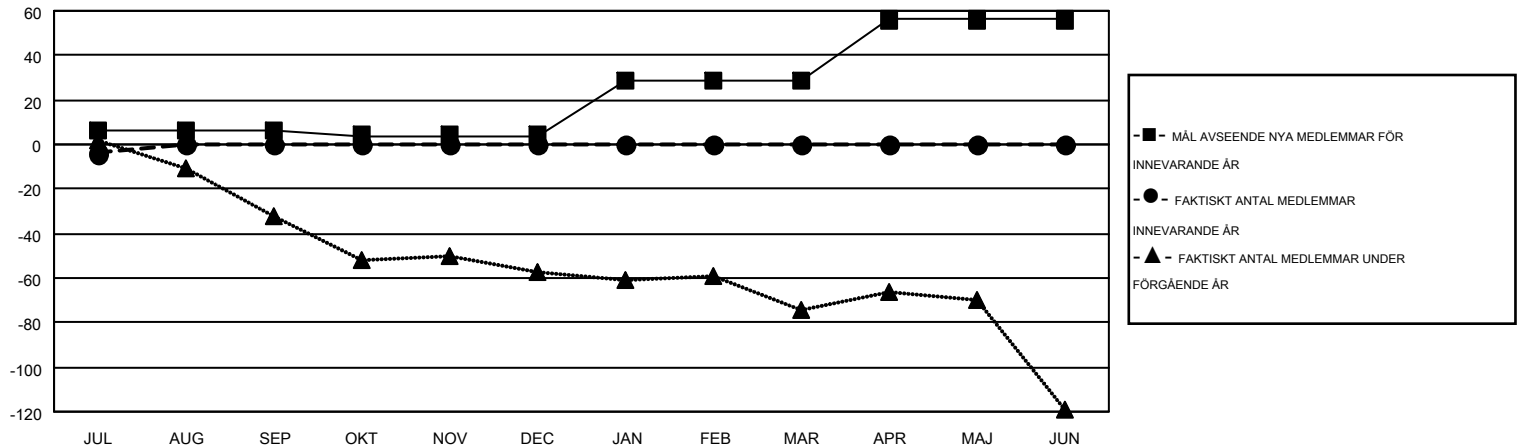

MONTHLY MEMBERSHIP PROGRESS REPORT

Results as of: 7/31/2015

Multiple District 104

LOCATION: NORWAY

GMT: KENNETH PERSSON

GMT KO 4

Klubbar					Medlemmar				
RESULTAT FÖR 2015-2016					RESULTAT FÖR 2015-2016				
KVARTAL	MÅL AVSEENDE NYA KLUBBAR	NYA KLUBBAR	AVFÖRDA KLUBBAR	NETTOTILLVÄX T/MINSKNING	KVARTAL	MÅL AVSEENDE NYA MEDLEMMAR	CHARTER OCH TILLAGDA NYA MEDLEMMAR	AVFÖRDA MEDLEMMAR	NETTOTILLVÄX T/MINSKNING
JUL/AUG/SEP	0	0	0	0	JUL/AUG/SEP	6	15	19	-4
OKT/NOV/DEC	0	0	0	0	OKT/NOV/DEC	-2	0	0	0
JAN/FEB/MAR	1	0	0	0	JAN/FEB/MAR	25	0	0	0
APR/MAJ/JUN	1	0	0	0	APR/MAJ/JUN	27	0	0	0

MÅL OCH FAKTISKT ANTAL NYA KLUBBAR

MÅL OCH FAKTISKT ANTAL MEDLEMMAR

NEDLAGDA KLUBBAR: 0

12 CLUBS OF 450 TOG UPP EN ELLER FLER NYA MEDLEMMAR

KÖNSFÖRDELNING

MAN 8,797 (79.32%)
 KVINNA 2,293 (20.68%)

AVFÖRDA MEDLEMMAR