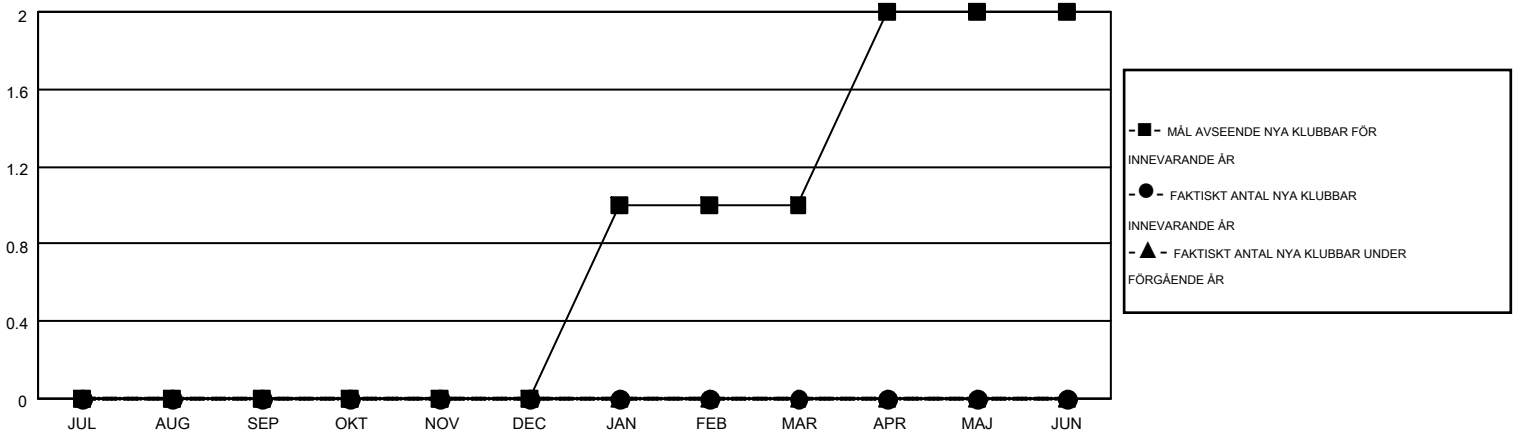

MONTHLY MEMBERSHIP PROGRESS REPORT

Results as of: 7/31/2015

Multiple District 104

LOCATION: NORWAY

GMT: KENNETH PERSSON

GMT KO 4

Klubbar					Medlemmar				
RESULTAT FÖR 2015-2016					RESULTAT FÖR 2015-2016				
KVARTAL	MÅL AVSEENDE NYA KLUBBAR	NYA KLUBBAR	AVFÖRDA KLUBBAR	NETTOTILLVÄX T/MINSKNING	KVARTAL	MÅL AVSEENDE NYA MEDLEMMAR	CHARTER OCH TILLAGDA NYA MEDLEMMAR	AVFÖRDA MEDLEMMAR	NETTOTILLVÄX T/MINSKNING
JUL/AUG/SEP	0	0	0	0	JUL/AUG/SEP	6	15	19	-4
OKT/NOV/DEC	0	0	0	0	OKT/NOV/DEC	-2	0	0	0
JAN/FEB/MAR	1	0	0	0	JAN/FEB/MAR	25	0	0	0
APR/MAJ/JUN	1	0	0	0	APR/MAJ/JUN	27	0	0	0

MÅL OCH FAKTISKT ANTAL NYA KLUBBAR

MÅL OCH FAKTISKT ANTAL MEDLEMMAR

NEDLAGDA KLUBBAR: 0

12 CLUBS OF 450 TOG UPP EN ELLER FLER NYA MEDLEMMAR

KÖNSFÖRDELNING

MAN 8,797 (79.32%)
 KVINNA 2,293 (20.68%)

AVFÖRDA MEDLEMMAR